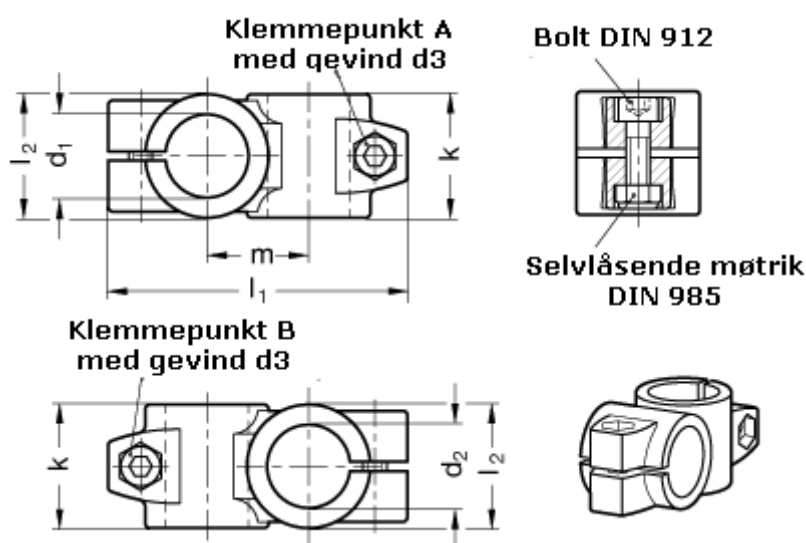

Varenummer: 20132B48B48652SW
Beskrivelse: E+G Krydsforbinder
GN 132-B48-B48-65-2-SW

Mål

d1	= 48
d2	= 48
d3	= M10
k	= 65
l1	= 143.0
l2	= 65
m	= 53

Vippehåndtag = GN 911-M10-55 skal bestilles separat